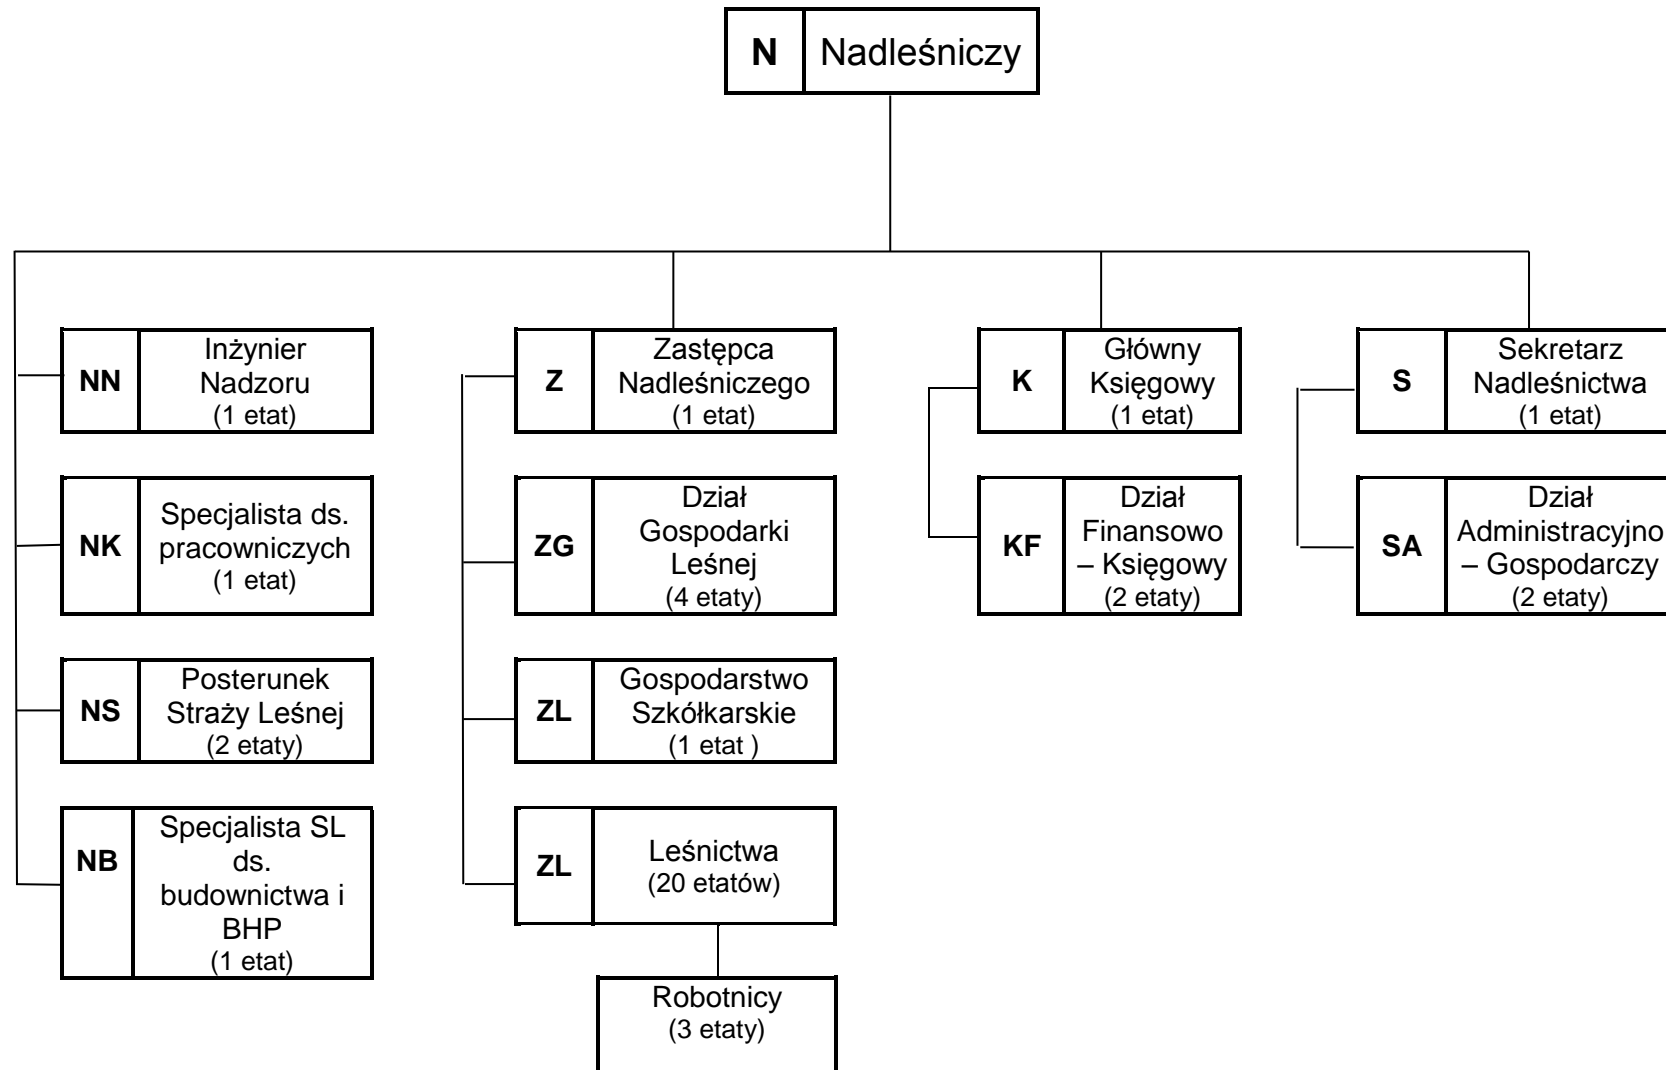

SCHEMAT ORGANIZACYJNY NADLEŚNICTWA DĘBICA

Załącznik Nr 1
do Zarządzenia nr 1/2015
Nadleśniczego Nadleśnictwa Dębica
z dnia 2 stycznia 2015 r.

SCHEMAT ORGANIZACYJNY NADLEŚNICTWA DĘBICA